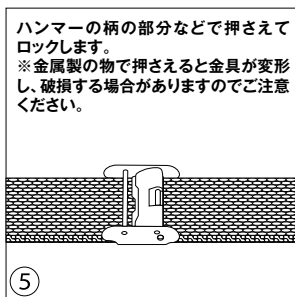

メッシュバンド長さの調整方法

How to adjust the mesh band