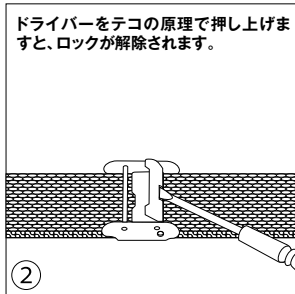

メッシュバンド長さの調整方法

How to adjust the mesh band